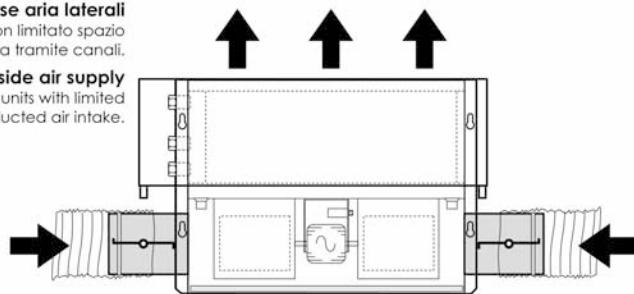

SOLUZIONI SPECIALI - SU RICHIESTA

SPECIAL SOLUTIONS - ON REQUEST

Unità con riprese aria laterali

es. per unità orizzontali ad incasso con limitato spazio posteriore e necessità di ripresa aria tramite canali.

Unit with side air supply

ex. for horizontal concealed units with limited back space and requiring ducted air intake.

Unità con ripresa aria posteriore

es. per trattamento di sola aria esterna (al 100%), opp. per ripresa aria da ambiente adiacente.