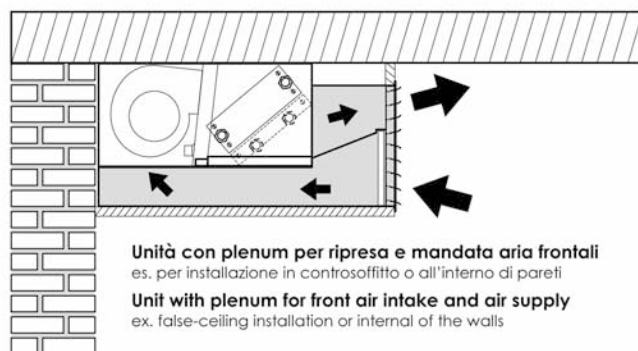

Unit with side air supply

ex. for horizontal concealed units with limited back space and requiring ducted air intake.

Unità con ripresa aria posteriore

es. per trattamento di sola aria esterna (al 100%), opp. per ripresa aria da ambiente adiacente.

Unit with back air supply

ex. only for external incoming air treatment (to 100%), or air intake coming from next room.

Unità con plenum per ripresa e mandata aria frontali

es. per installazione in controsoffitto o all'interno di pareti