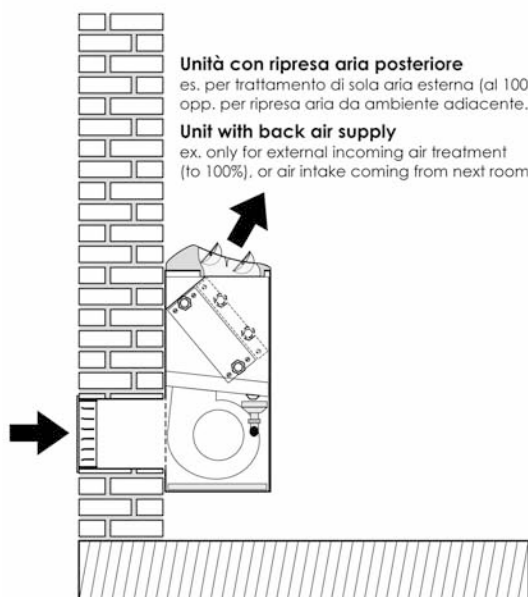

Unit with side air supply

ex. for horizontal concealed units with limited back space and requiring ducted air intake.

Unità con ripresa aria posteriore

es. per trattamento di sola aria esterna (al 100%), opp. per ripresa aria da ambiente adiacente.

Unit with back air supply

ex. only for external incoming air treatment (to 100%), or air intake coming from next room.

Unità con plenum per ripresa e mandata aria frontali

es. per installazione in controsoffitto o all'interno di pareti