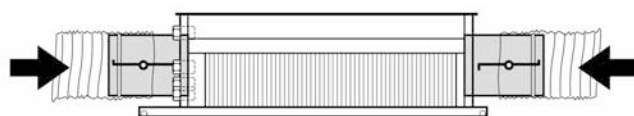

SOLUZIONI SPECIALI - SU RICHIESTA

SPECIAL SOLUTIONS - ON REQUEST

Unità con riprese aria laterali

es. per unità orizzontali ad incasso con limitato spazio posteriore e necessità di ripresa aria tramite canali.

ex. for horizontal concealed units with limited back space and requiring ducted air intake.